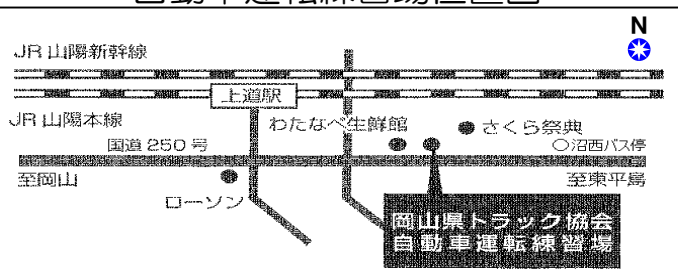

自動車運転練習場位置図

◆アクセス: 山陽本線「上道駅」下車 徒歩10分
宇野バス 瀬戸駅・片上方面行き「沼西バス停」下車徒歩5分

■参加資格	小学生(保護者同伴のこと)	■日 時	平成22年9月20日(月:敬老の日)
■参加費	無料		時間: 10:00~16:00
■申込み	平成22年9月1日から (定員になり次第締め切ります)		(受付は9:30から始めます。)
■申込先	社団法人岡山県トラック協会 電話: 086-234-8211 FAX: 086-234-5600	■集合場所	社団法人岡山県トラック協会 「自動車運転練習場」岡山市東区中尾355-1
※参加者氏名、小学校名、学年、保護者人数、 連絡先等を連絡してください。		■持ち物	使用画材(水彩絵具、クレヨン、色鉛筆等) 筆洗、画板、筆、鉛筆、消しゴム、ビニールシート 雨具、ゴミ袋、お弁当、お茶等
		■駐車場	駐車場がありませんので、公共交通機関をご利用ください。

- ★参加者全員に「参加賞」並びに「四つ切り画用紙」をお渡しします。
- ★当日終了後に描かれた作品を集めます。必ず、裏面に下記の「応募票」に必要事項を記入のうえ、貼ってください。
- ★優秀作品は、岡山高島屋、イオンモール倉敷、アルネ津山で展示します。
- ★参加作品は返却いたしません。

主催: 社団法人岡山県トラック協会 後援: 岡山県教育委員会/岡山県警察
協賛: いすゞ自動車中国(株)岡山支社/UDトラックジャパン(株)岡山支店/岡山日野自動車(株)/岡山三菱ふそう自動車販売(株)

キリトリ線

トラック 写生会 応募票	ふりがな		電話番号	
	名前		年齢	歳
	住所	〒	学校名・学年	小学校 年

ご記入頂いた個人情報は厳重に管理・取扱いし、トラックの写生会のみ使用させていただきます。